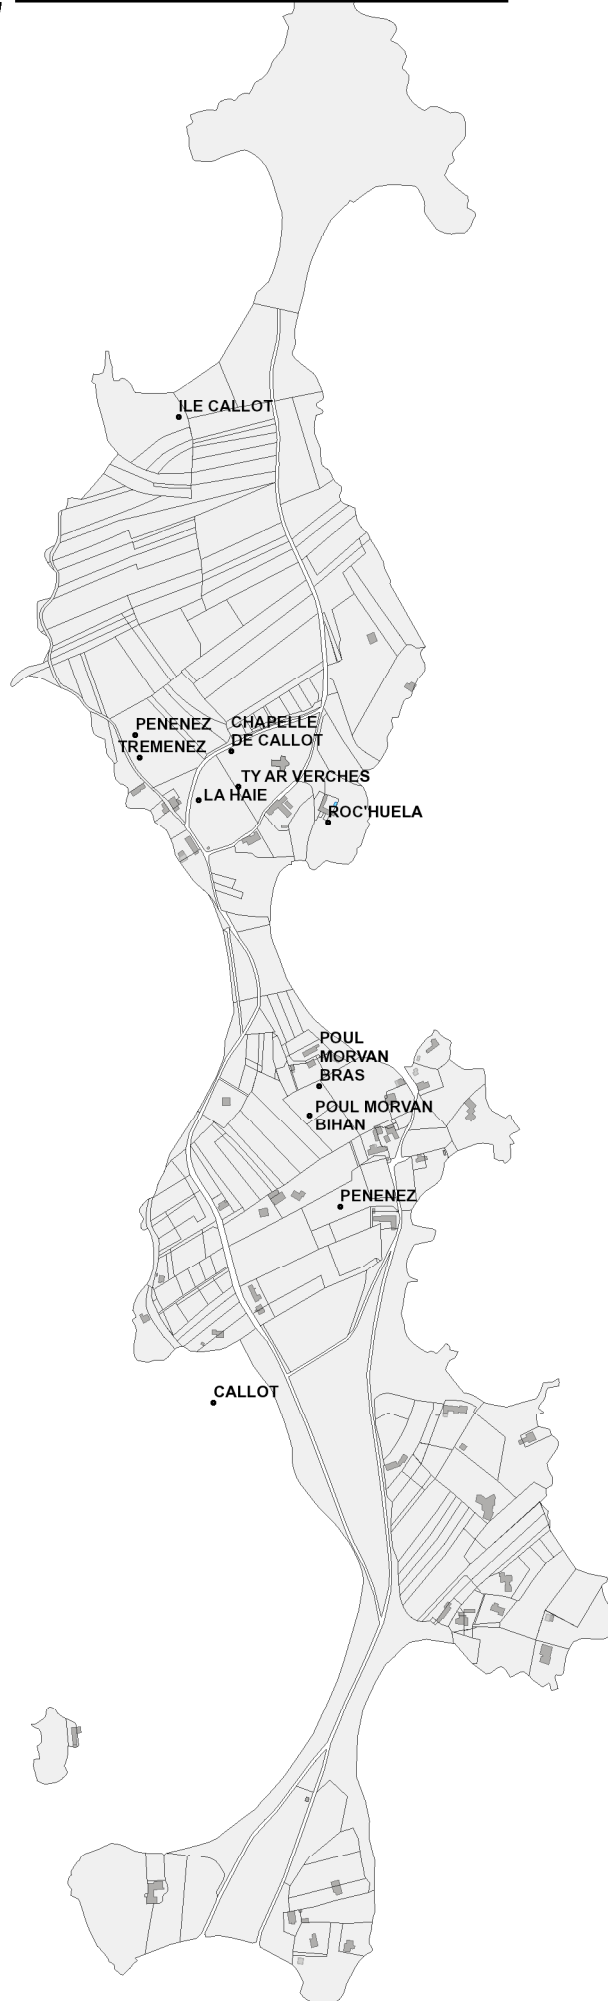

# Plan de situation - Callot

N

1 / 8 000

0 170 340 m

Copyright DGFIP, tous droits réservés